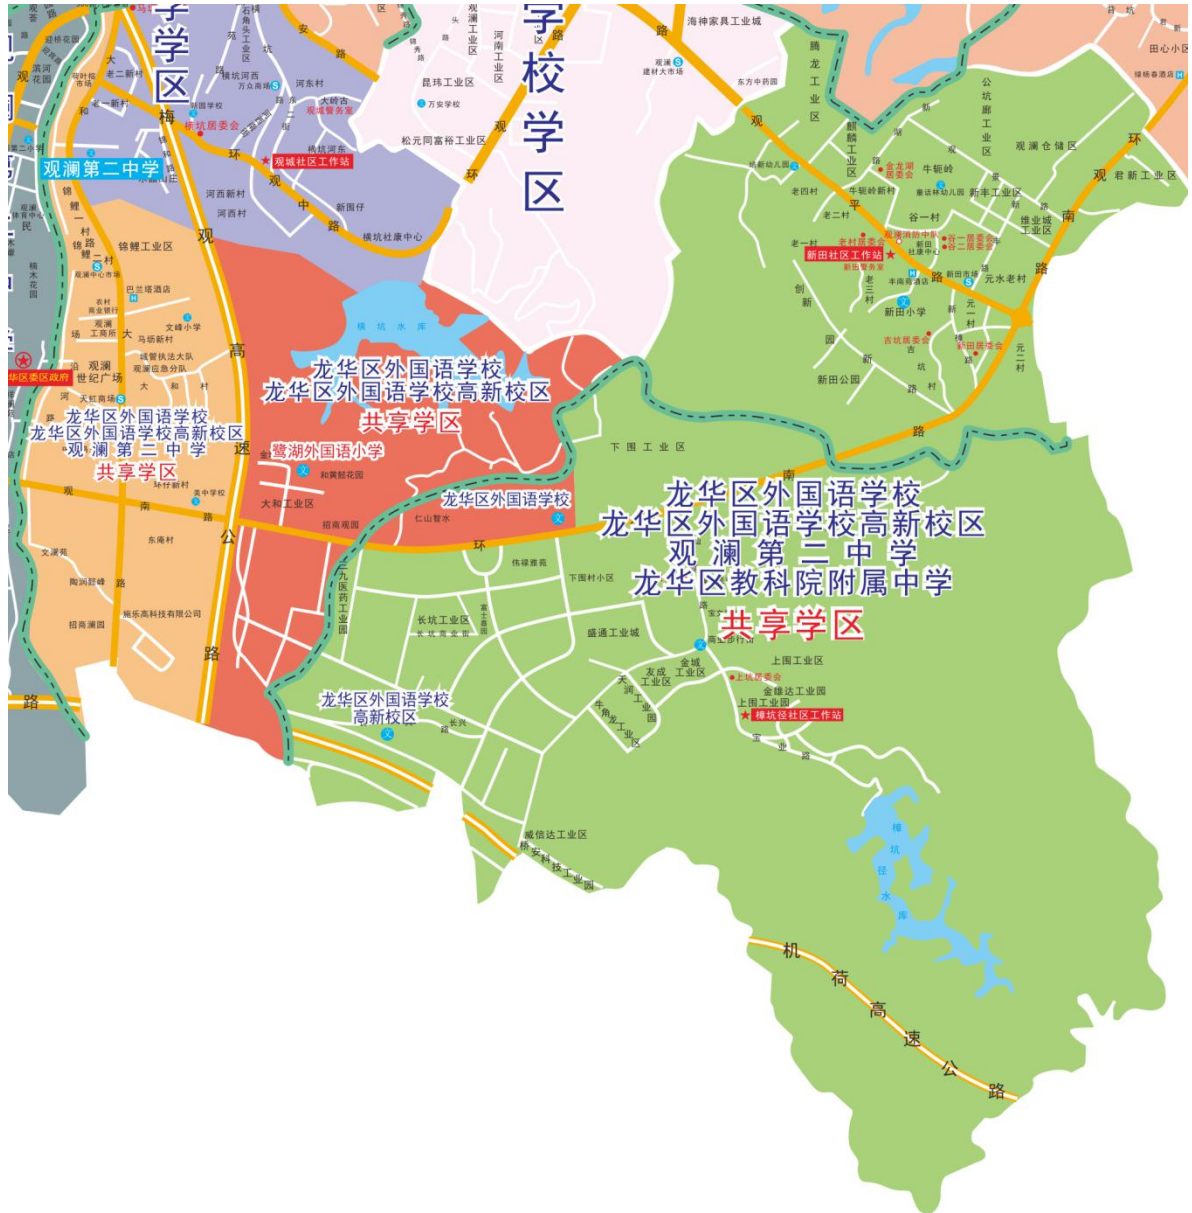

#### **五、龙华区第三实验学校华悦校区**

**划分范围：**赖屋山社区居委会、谭罗社区居委会、三合社区居委会、浪口社区居委会（华昌路以西部分）、鹊山社区居委会（龙观大道以东部分）、下早社区居委会（龙观大道以东部分）。（与龙华区第二外国语学校学区实行共享学区）（附图 8）

#### **六、龙华区华盛学校（暂定名）与龙华区虔贞学校实行共享学区**

**划分范围：**华昌路以东、华旺路以南、大浪南路以东、石清

大道以南、龙澜大道以北范围。（附图 9）

注：此学区范围 2022 年还可以申请原所属学校学位，2023 年固定此学区范围。

### **九、华东师范大学附属深圳龙华学校**

**1. 单片区：**洁玉街以北、民塘路以西、腾龙路以东、建设东路以南范围。

**2. 电脑随机派位学区：**由未来小学、龙华区实验学校小学部、和平实验小学 3 所学校学区范围组成。（附图 12）

注：华东师范大学附属深圳龙华学校具体的招生录取办法另行制定。

附图 1:

附图 2:

附图 3:

附图 4:

附图 5:

附图 6:

附图 7:

附图 8:

附图 9:

附图 10:

附图 11:

附图 12: