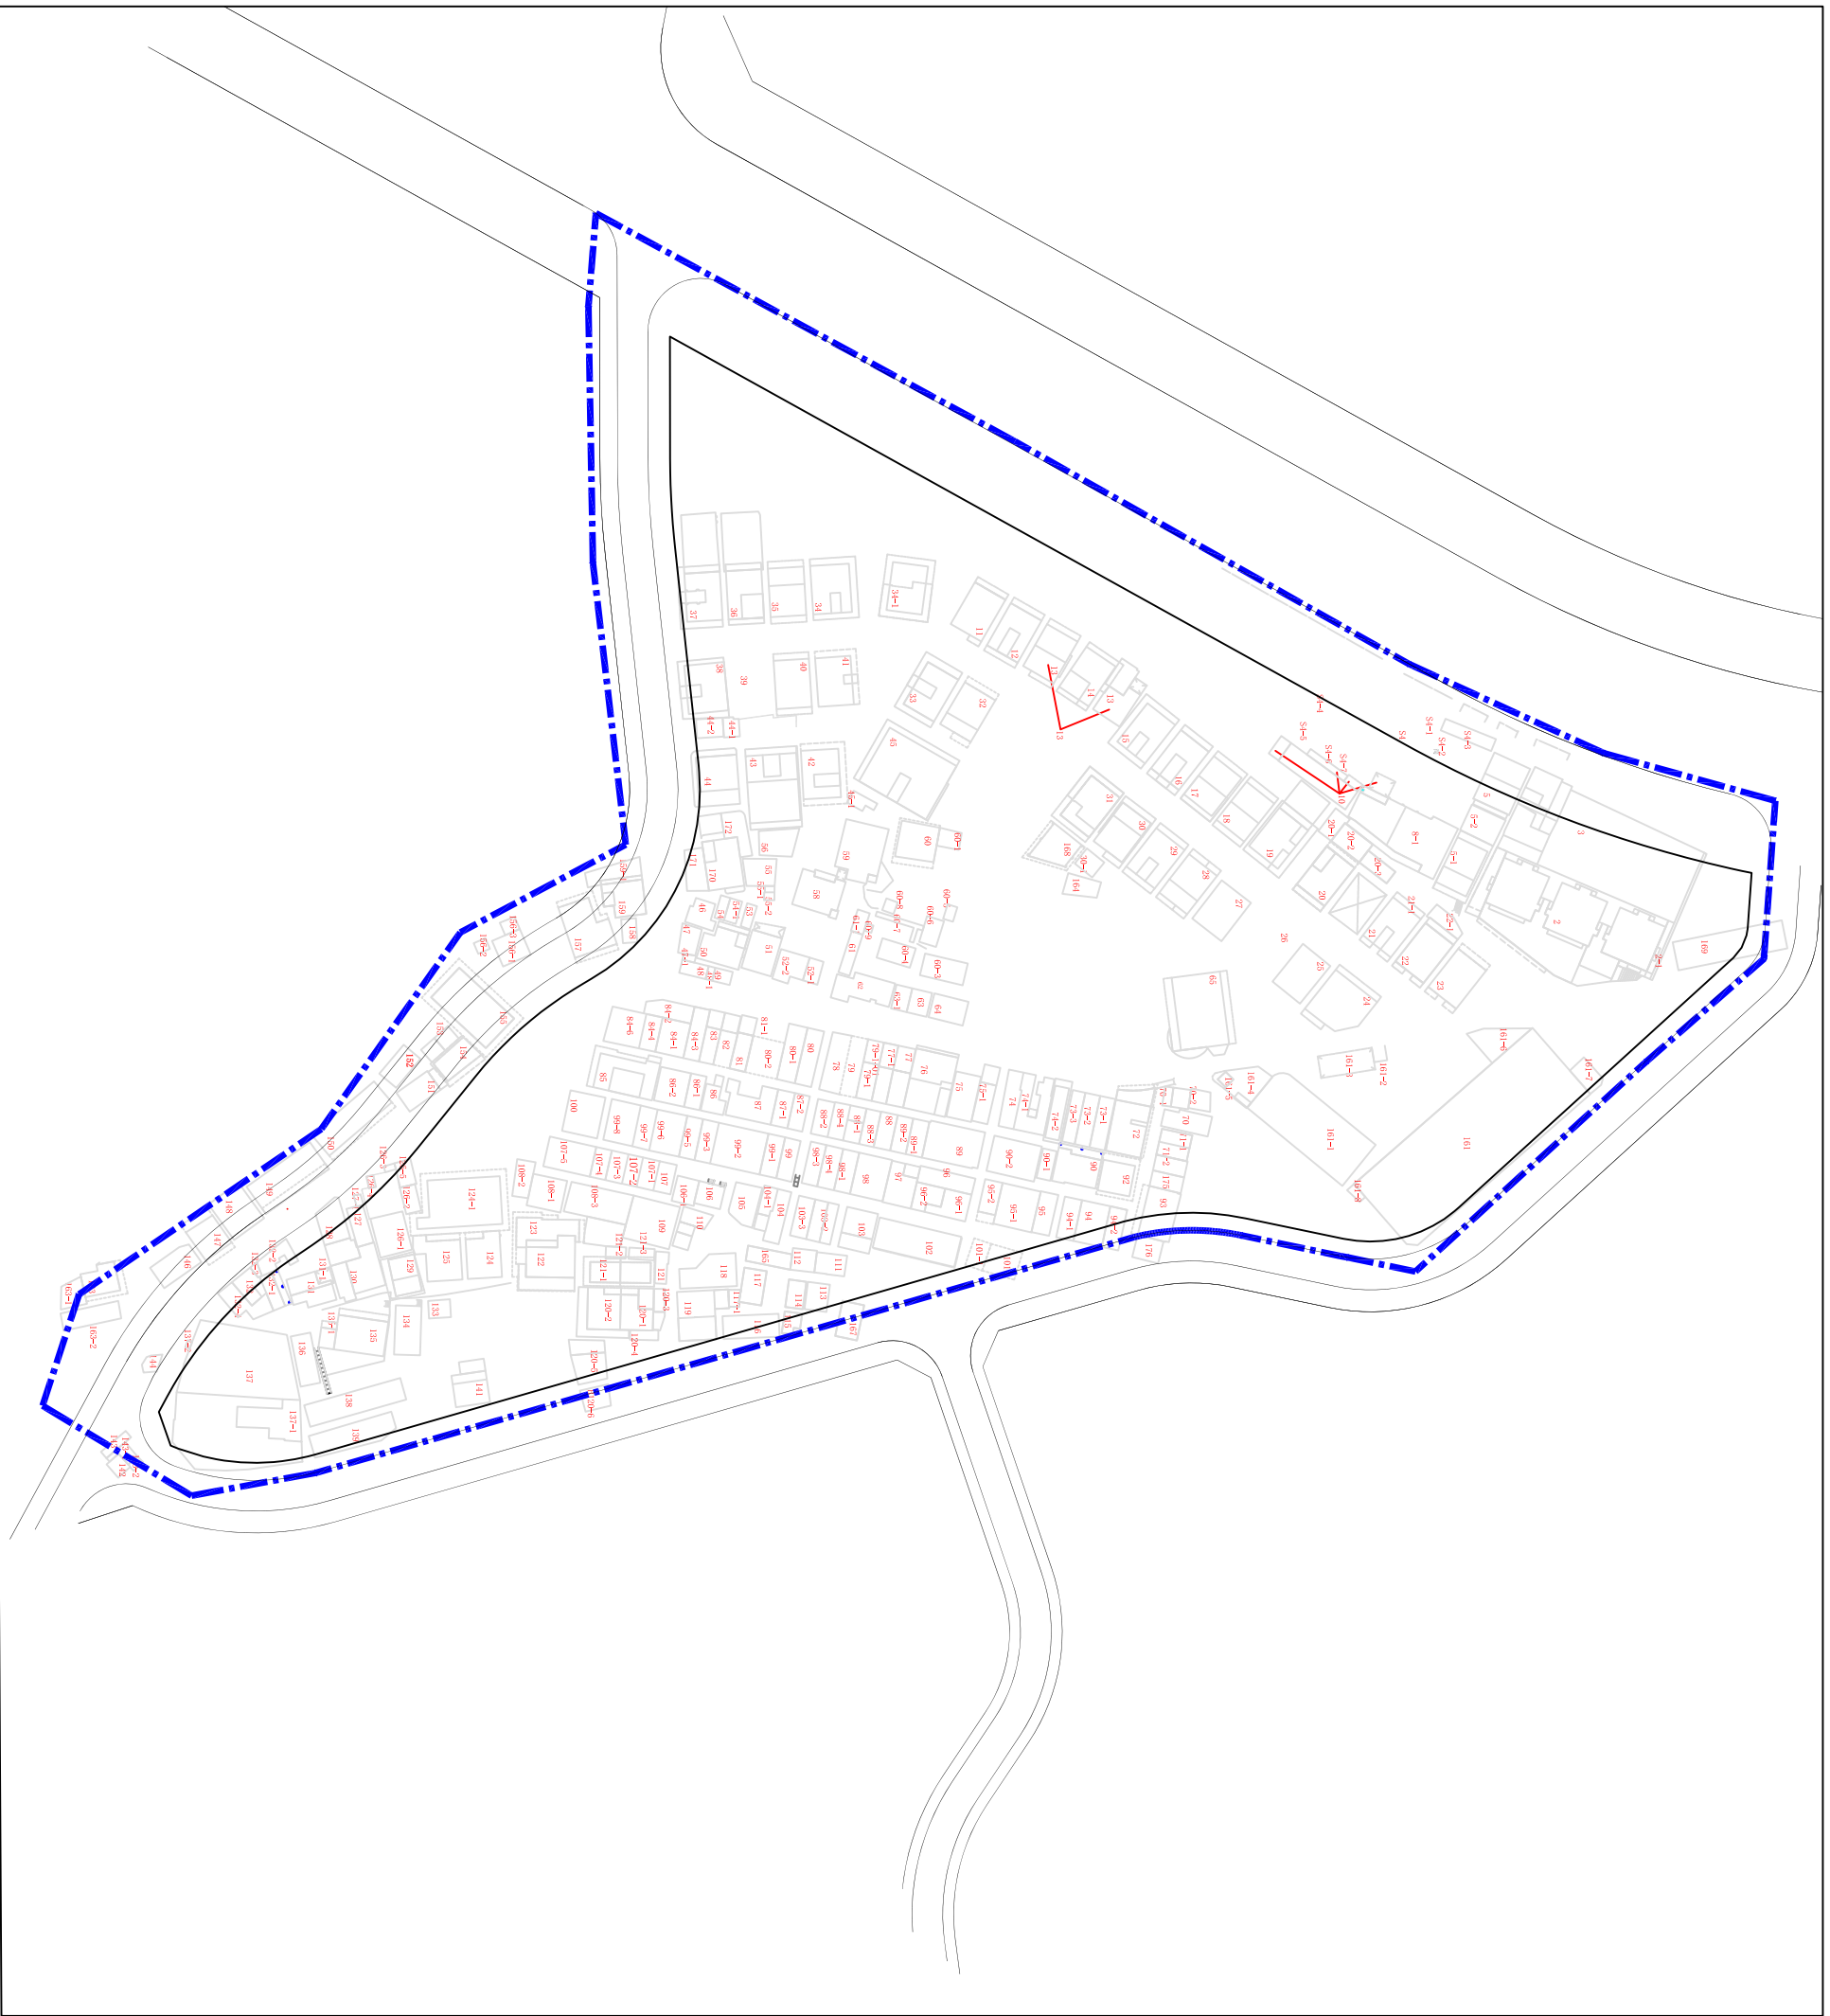

深圳市龙华区观澜街道黎光旧村改造项目物业权利人核实拆除用地范围图

备注：拆除用地面积约53101平方米。

图例：

-  拆除用地范围
-  物业编号
-  规划道路