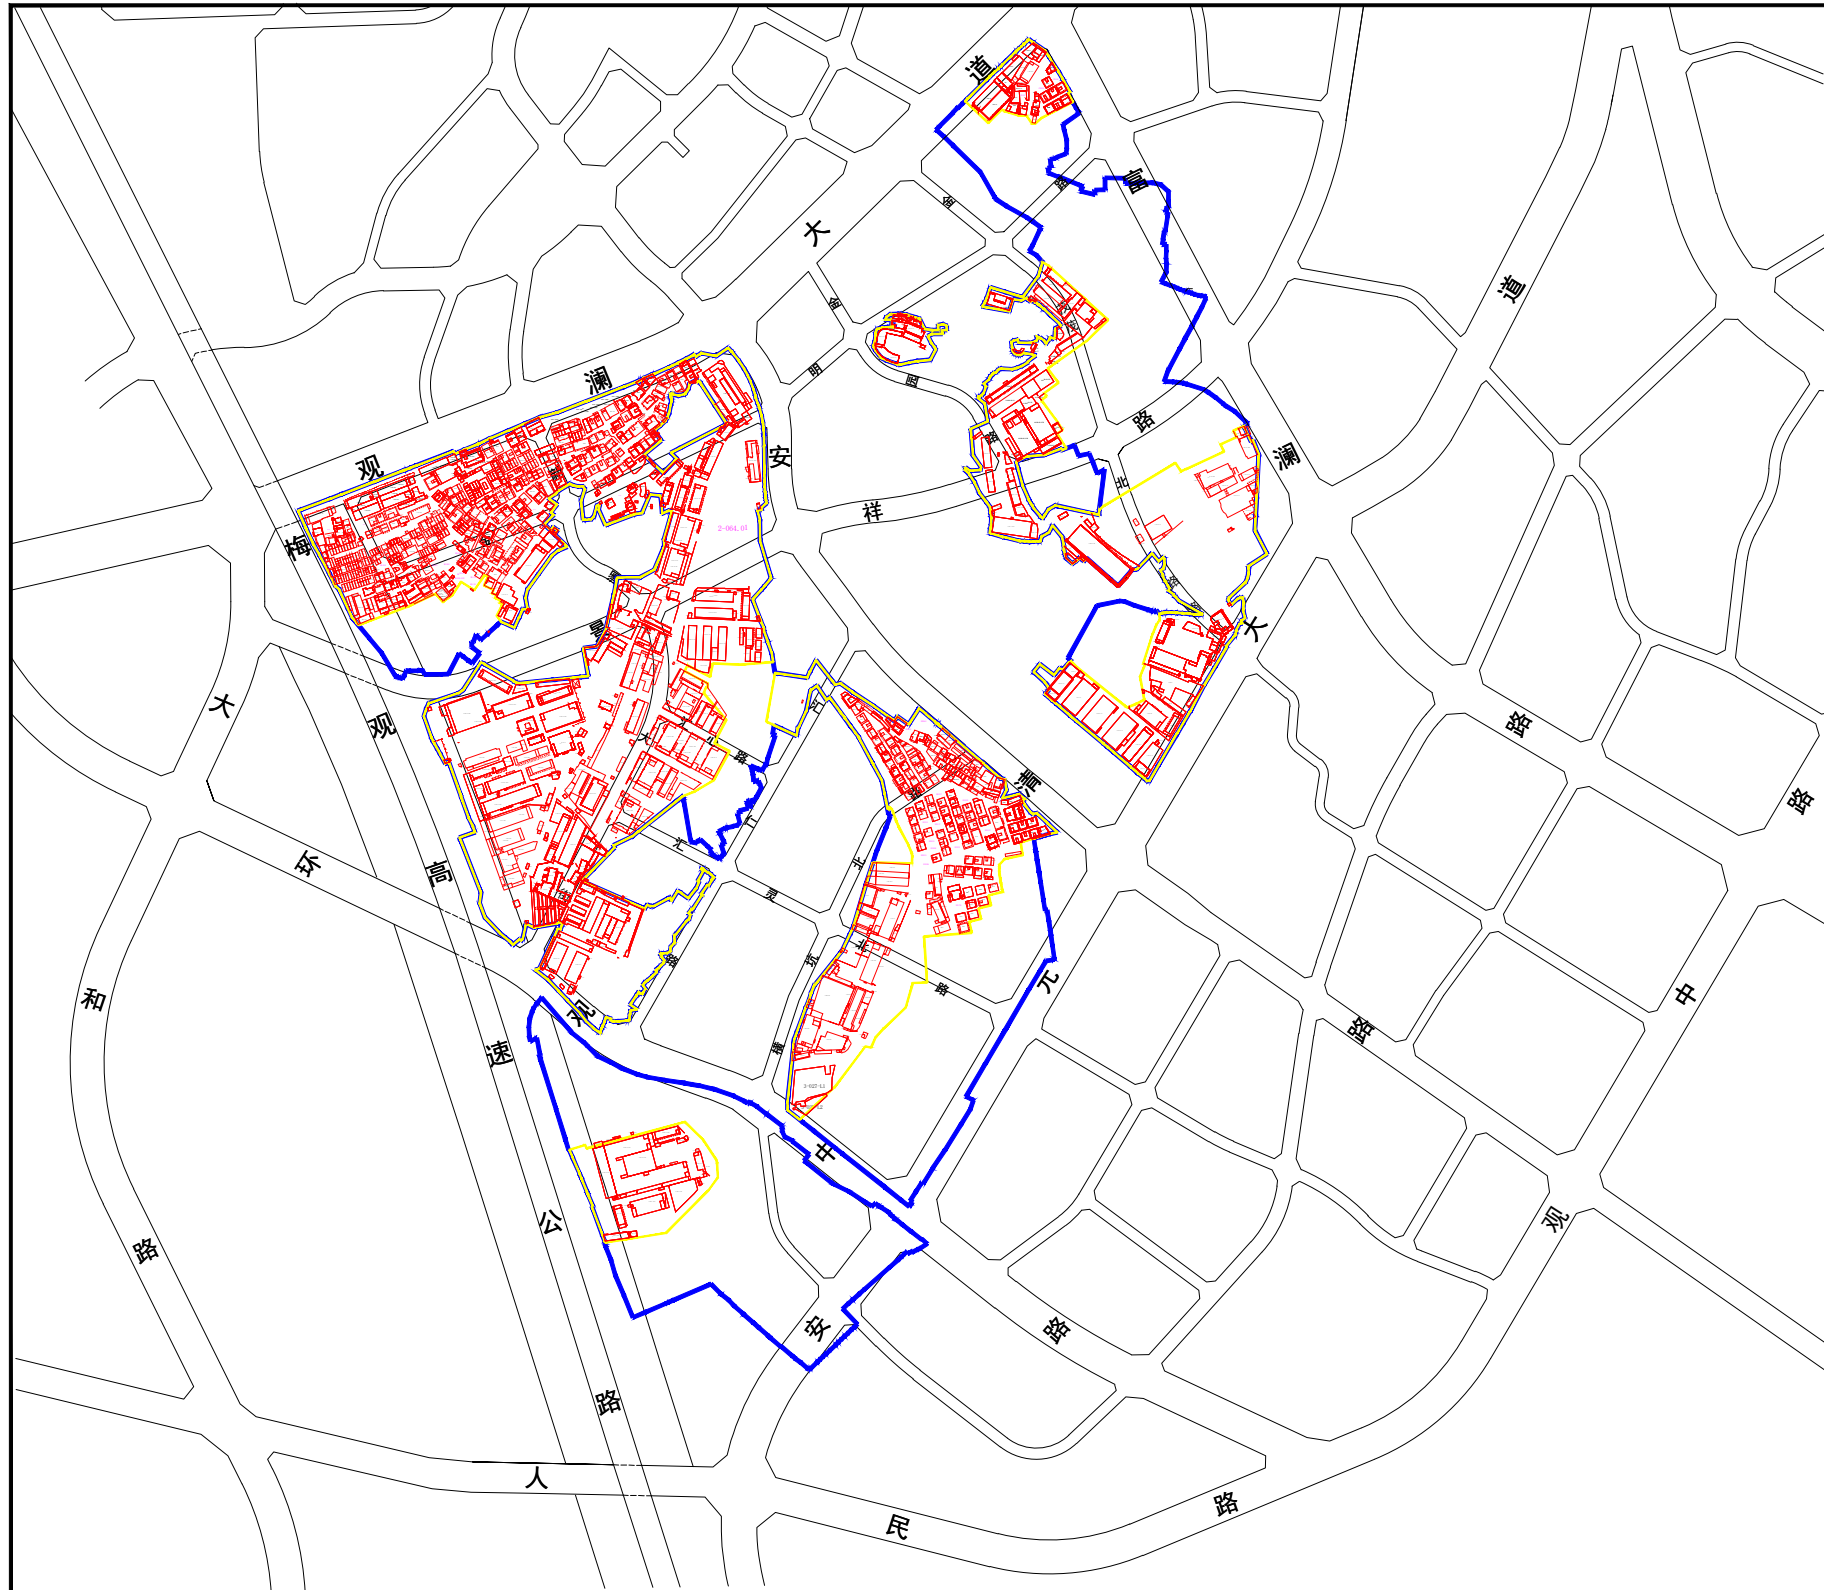

深圳市龙华区观湖街道观城第一期城市更新项目权利人核实范围图

- 图例**
- 拆除范围
 - 一期拆除范围
 - 规划道路
 - 建筑物边界
 - 1-234 编号

更新单元名称：深圳市龙华区观湖街道观城第一期城市更新单元

权利人核实范围图

编号

01