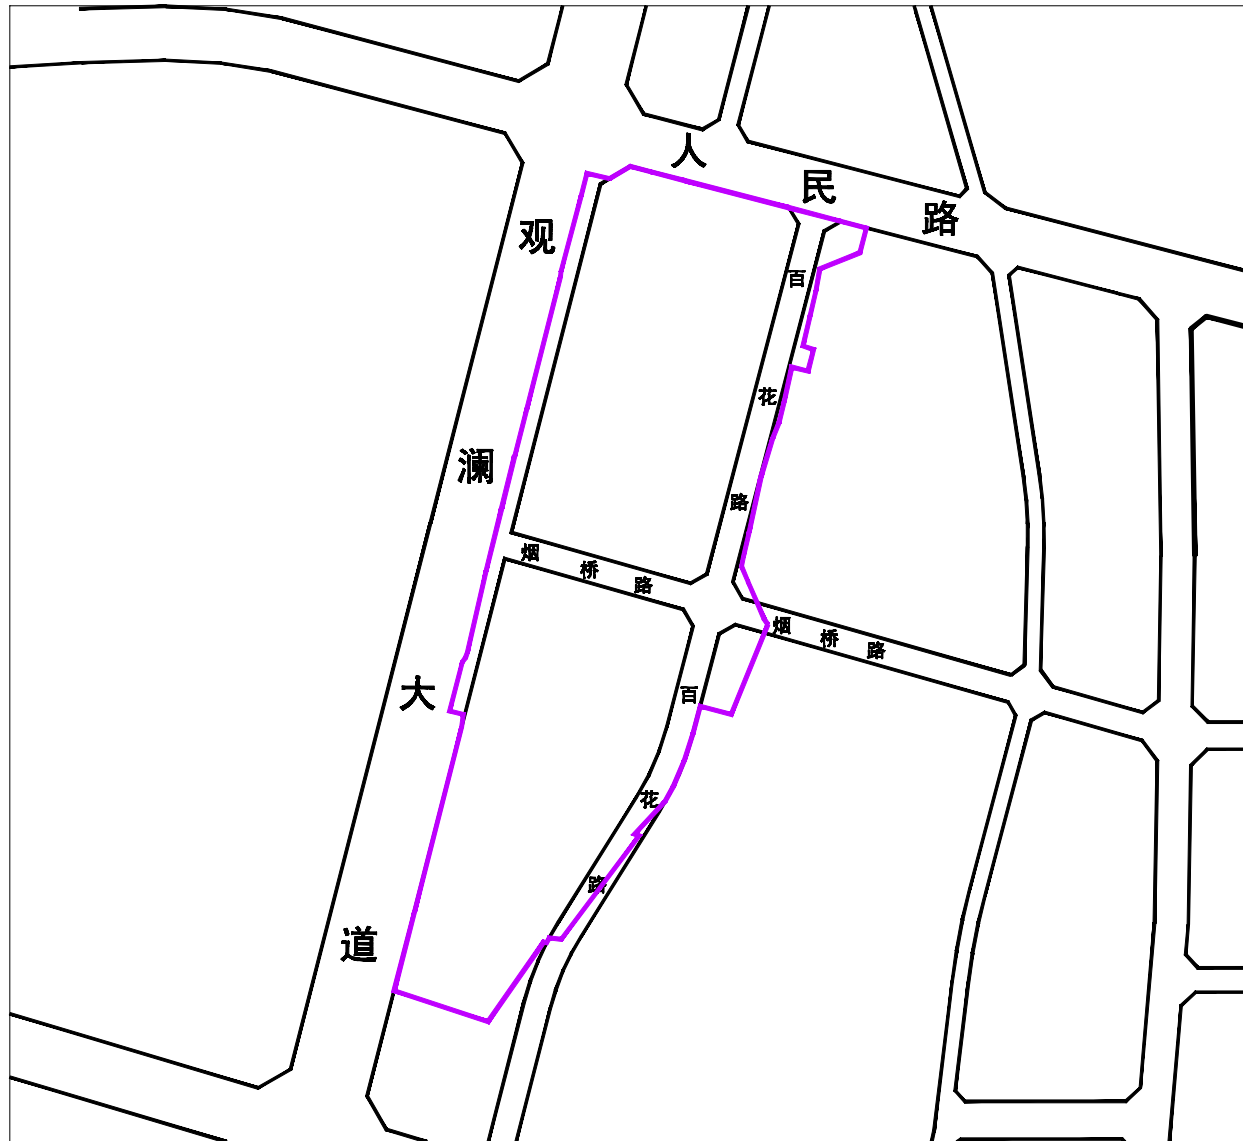

# 龙华区福城街道南木峯片区城市更新单元拟拆除范围示意图

拟拆除范围面积:106654m<sup>2</sup>