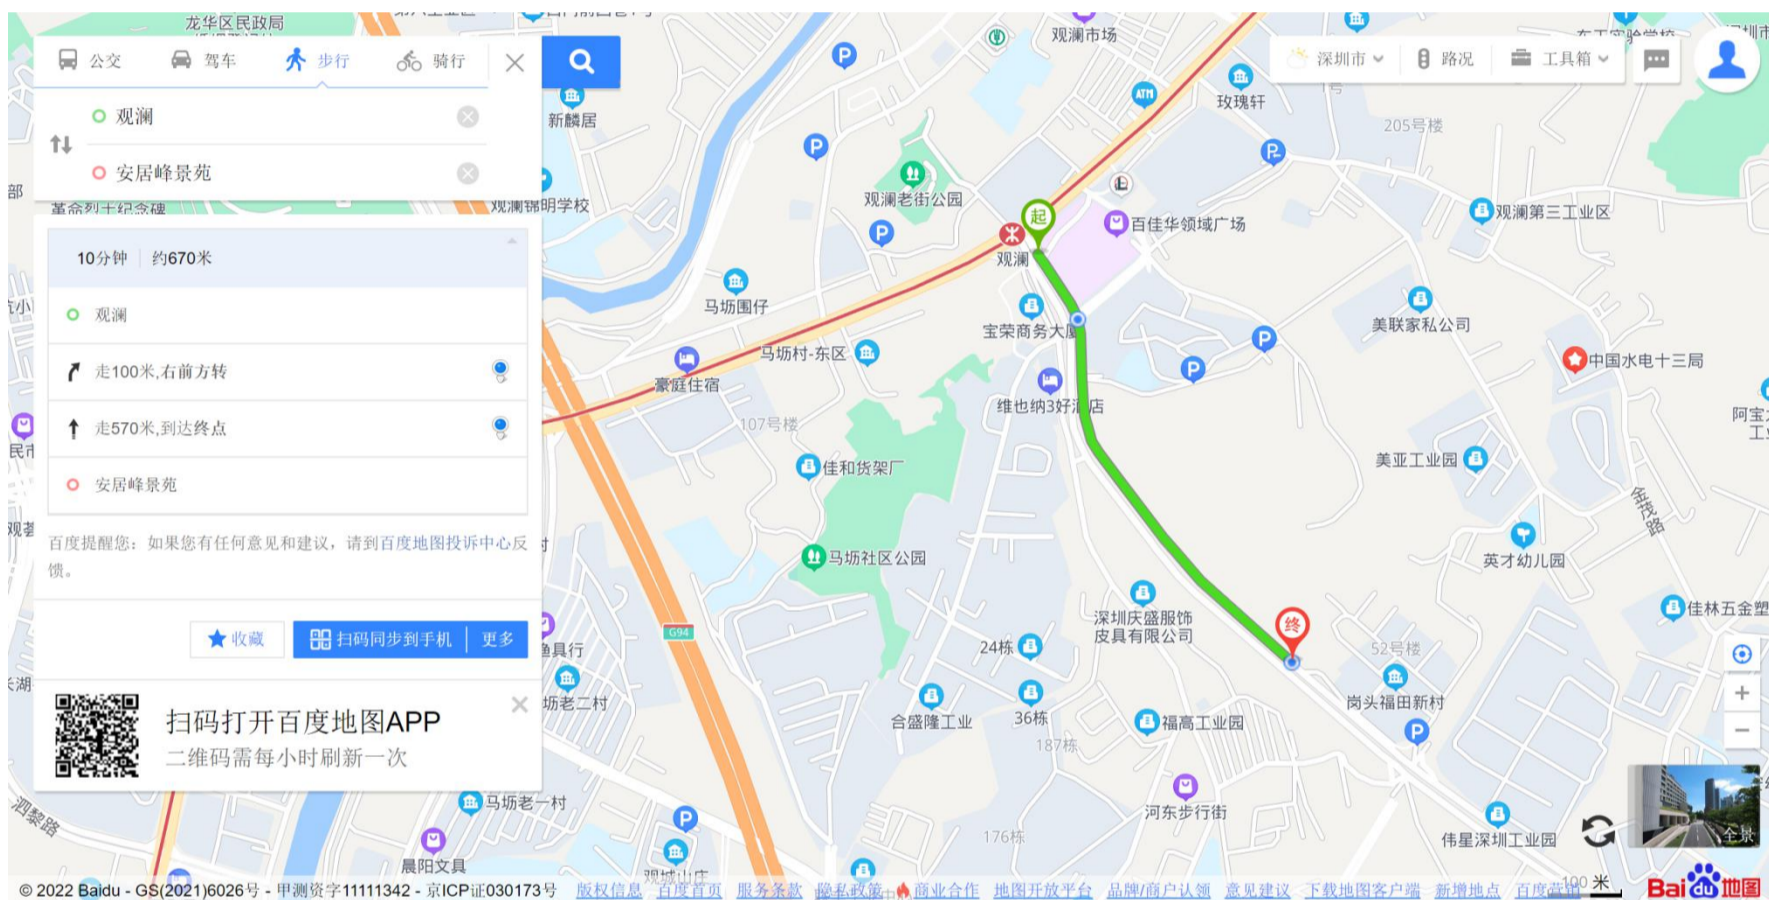

安居峰景苑项目住房

现场看房交通指引和注意事项

看房现场不提供停车位，为环保低碳，建议绿色出行。请看房家庭认真仔细阅读以下事项：

一、看房交通

看房家庭可选择以下任意一种形式前往项目看房现场——安居峰景苑，地址：深圳市龙华区观湖街道观城社区平安路以东、岗头福田新村以北。

(一) 乘坐地铁路线

1. 地铁-步行：您的位置——观澜站E出口——沿平安路向东南步行约750米至安居峰景苑。

2. 地铁-有轨电车：您的位置——观澜站E出口——步行约50米至龙华有轨电车新澜站，乘坐龙华有轨电车1路——石角头站下车，步行约225米至安居峰景苑。

3.地铁-打车：您的位置——观澜站E出口—打车导航至安居峰景苑。

(二) 乘坐公交线路 (请密切留意最新公共交通信息)

- 1、您的位置——石角头有轨电车站（龙华有轨电车1路）下车，步行约 220 米至安居峰景苑。
- 2、您的位置-横坑村（高峰专线 157 号）-步行约 248 米至安居峰景苑。
- 3、您的位置-河西村站（B198 路；M263 路；高峰专线 157 号）-步行约 607 米至安居峰景苑。
- 4、您的位置-观澜地铁站-公交站（M312 路；321 路；627 路；B877 路；E16 路；E40 路；M188 路；M266 路；M258 路；M267 路；M269 路外环；M285 路；M287 路；M289 路；M302 路；M354 路；M360 路；M392 路；M408 路；高峰专线 66 号；高快巴士 14 号；旅游 9 线）-步行约 681 米至安居峰景苑。
- 5、您的位置——新岭工业区（B918 路；M263 路；高峰专线 157 号；高峰专线 66 号）下车，步行约 698 米至安居峰景苑。

（三）自驾车路线（项目不提供停车位，请至周边停车场停车）

1. 从福田出发：深南大道—红荔路—彩田路—梅观路—G94 珠三角环线高速—清吉路—清宁路—大和路—龙华大道—环观中路—平安路—到达安居峰景苑看房现场。
2. 从罗湖出发：内部道路—爱国路—沿河北路—布心路—玉平大道—S209 清平高速—平大路—环观南路—平安路—到达安居峰景苑看房现场。
3. 从宝安出发：内部道路—创业一路—广深公路—S301 南坪快速—梅观路—G94 珠三角环线高速—龙华大道—观澜人民路—平安路—到达安居峰景苑看房现场。
4. 从龙华出发：广场沿河路—环观中路—平安路—到达安居峰景苑看房现场。
5. 从南山出发：内部道路—南山大道—深南大道—南海大道—南光高速—沈海高速—观澜大道—龙华大道—环观中路—平安路—到达安居峰景苑看房现场。
6. 从龙岗出发：内部道路—龙翔大道—G15 沈海高速—S209 清平高速—平大路—环观南路—观平路—五和大道—观辅路—平安路—到达安居峰景苑看房现场。
7. 从盐田出发：内部道路—深盐路—梧桐山大道—G25 盐排高速—S28 水官高速—坂李大道—坂澜大道—环观南路—平安路—到达安居峰景苑看房现场。
8. 从大鹏出发：金岭路—坪葵路—S301 南坪快速—S28 水官高速—坂李大道—坂澜大道—环观南路—平安路—到达安居峰景苑看房现场。
9. 从光明出发：光明广场路—泉鸣路—牛山路—创投路—观光路—桂香路—龙华大道—民和路—观澜大道—平安路—到达安居峰景苑看房现场。

二、交通区位图

（本区位示意图仅为方便观看，对交通道路的比例、尺寸、位置进行了调整设置，与实际道路距离、位置有区别；本区位图所标示的交通线路、教育设施、市政公建、生态景观等旨在提供参考，不排除因政府规划、政府规定及开发商未能控制的原因发生变化，不代表开发商对此作出要约或承诺。）

三、注意事项

- （一）考虑到看房现场接待能力有限，为了营造顺畅、良好的看房环境，请每个看房家庭最多安排两人现场看房。

(二) 为了保证看房家庭人身安全，请遵循现场工作人员统一安排，不要在看房现场随意走动，以免发生意外。