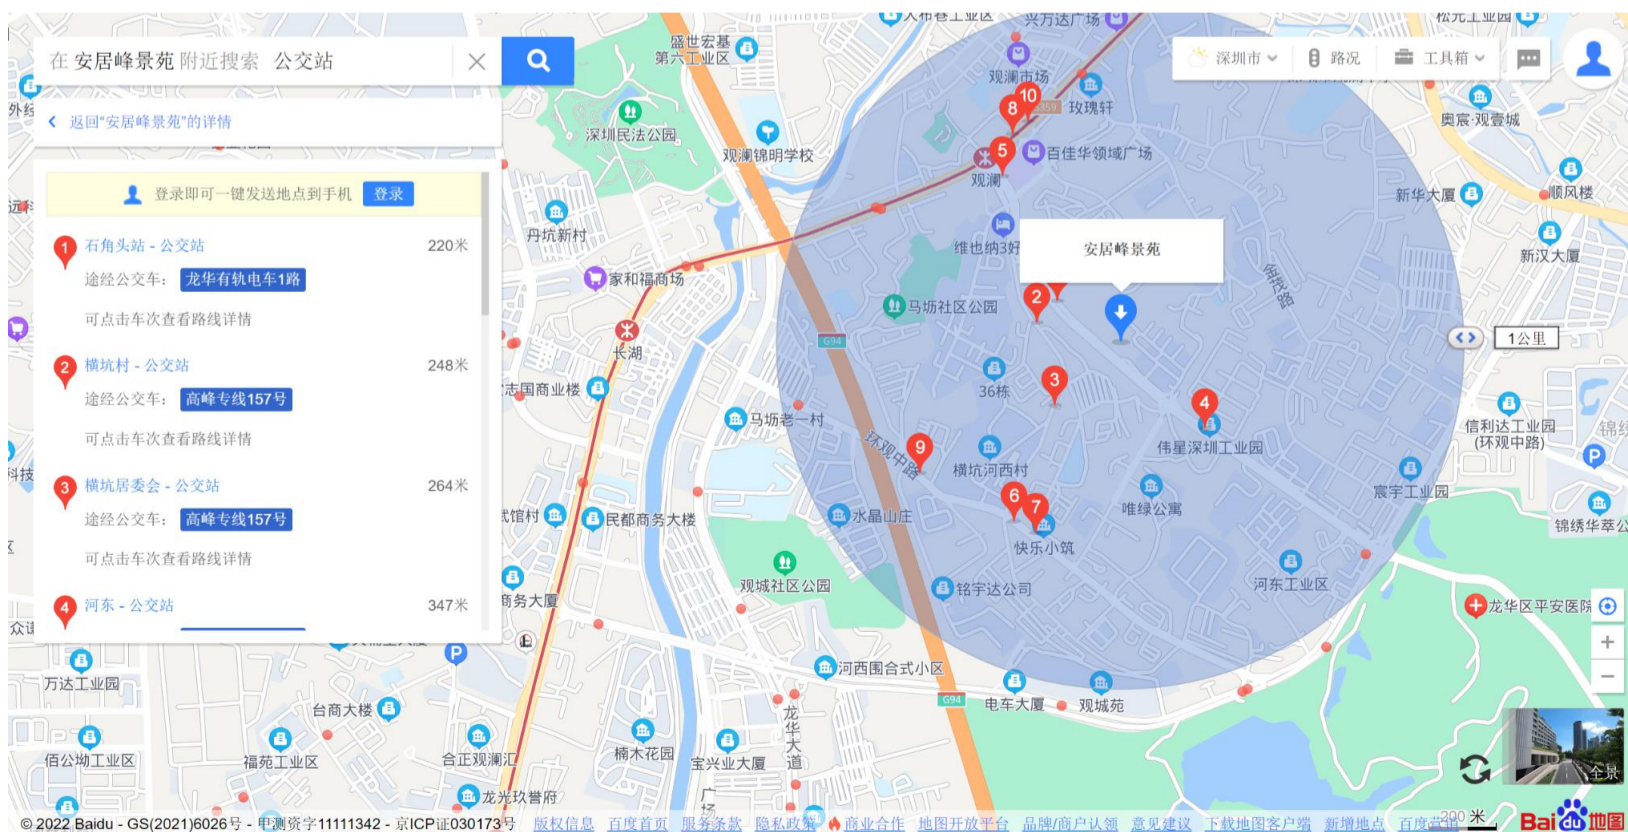

安居峰景苑项目住房

现场看房交通指引和注意事项

看房现场不提供停车位，为环保低碳，建议绿色出行。请看房家庭认真仔细阅读以下事项：

一、看房交通

看房家庭可选择以下任意一种形式前往项目看房现场——安居峰景苑，地址：深圳市龙华区观湖街道观城社区平安路以东、岗头福田新村以北。

(一) 乘坐地铁路线

1. 地铁-步行：您的位置——观澜站E出口——沿平安路向东南步行约750米至安居峰景苑。

2. 地铁-有轨电车：您的位置——观澜站E出口——步行约50米至龙华有轨电车新澜站，乘坐龙华有轨电车1路——石角头站下车，步行约225米至安居峰景苑。

3.地铁-打车：您的位置——观澜站E出口—打车导航至安居峰景苑。

(二) 乘坐公交线路 (请密切留意最新公共交通信息)

- 1、您的位置——石角头有轨电车站（龙华有轨电车1路）下车，步行约 220 米至安居峰景苑。
- 2、您的位置-横坑村（高峰专线 157 号）-步行约 248 米至安居峰景苑。
- 3、您的位置-河西村站（B198 路；M263 路；高峰专线 157 号）-步行约 607 米至安居峰景苑。
- 4、您的位置-观澜地铁站-公交站（M312 路；321 路；627 路；B877 路；E16 路；E40 路；M188 路；M266 路；M258 路；M267 路；M269 路外环；M285 路；M287 路；M289 路；M302 路；M354 路；M360 路；M392 路；M408 路；高峰专线 66 号；高快巴士 14 号；旅游 9 线）-步行约 681 米至安居峰景苑。
- 5、您的位置——新岭工业区（B918 路；M263 路；高峰专线 157 号；高峰专线 66 号）下车，步行约 698 米至安居峰景苑。

（三）自驾车路线（项目不提供停车位，请至周边停车场停车）

1. 从福田出发：深南大道—红荔路—彩田路—梅观路—G94 珠三角环线高速—清吉路—清宁路—大和路—龙华大道—环观中路—平安路—到达安居峰景苑看房现场。
2. 从罗湖出发：内部道路—爱国路—沿河北路—布心路—玉平大道—S209 清平高速—平大路—环观南路—平安路—到达安居峰景苑看房现场。
3. 从宝安出发：内部道路—创业一路—广深公路—S301 南坪快速—梅观路—G94 珠三角环线高速—龙华大道—观澜人民路—平安路—到达安居峰景苑看房现场。
4. 从龙华出发：广场沿河路—环观中路—平安路—到达安居峰景苑看房现场。
5. 从南山出发：内部道路—南山大道—深南大道—南海大道—南光高速—沈海高速—观澜大道—龙华大道—环观中路—平安路—到达安居峰景苑看房现场。
6. 从龙岗出发：内部道路—龙翔大道—G15 沈海高速—S209 清平高速—平大路—环观南路—观平路—五和大道—观辅路—平安路—到达安居峰景苑看房现场。
7. 从盐田出发：内部道路—深盐路—梧桐山大道—G25 盐排高速—S28 水官高速—坂李大道—坂澜大道—环观南路—平安路—到达安居峰景苑看房现场。
8. 从大鹏出发：金岭路—坪葵路—S301 南坪快速—S28 水官高速—坂李大道—坂澜大道—环观南路—平安路—到达安居峰景苑看房现场。
9. 从光明出发：光明广场路—泉鸣路—牛山路—创投路—观光路—桂香路—龙华大道—民和路—观澜大道—平安路—到达安居峰景苑看房现场。

二、交通区位图

（本区位示意图仅为方便观看，对交通道路的比例、尺寸、位置进行了调整设置，与实际道路距离、位置有区别；本区位图所标示的交通线路、教育设施、市政公建、生态景观等旨在提供参考，不排除因政府规划、政府规定及开发商未能控制的原因发生变化，不代表开发商对此作出要约或承诺。）

三、注意事项

- （一）考虑到看房现场接待能力有限，为了营造顺畅、良好的看房环境，请每个看房家庭最多安排两人现场看房。

(二) 为了保证看房家庭人身安全，请遵循现场工作人员统一安排，不要在看房现场随意走动，以免发生意外。