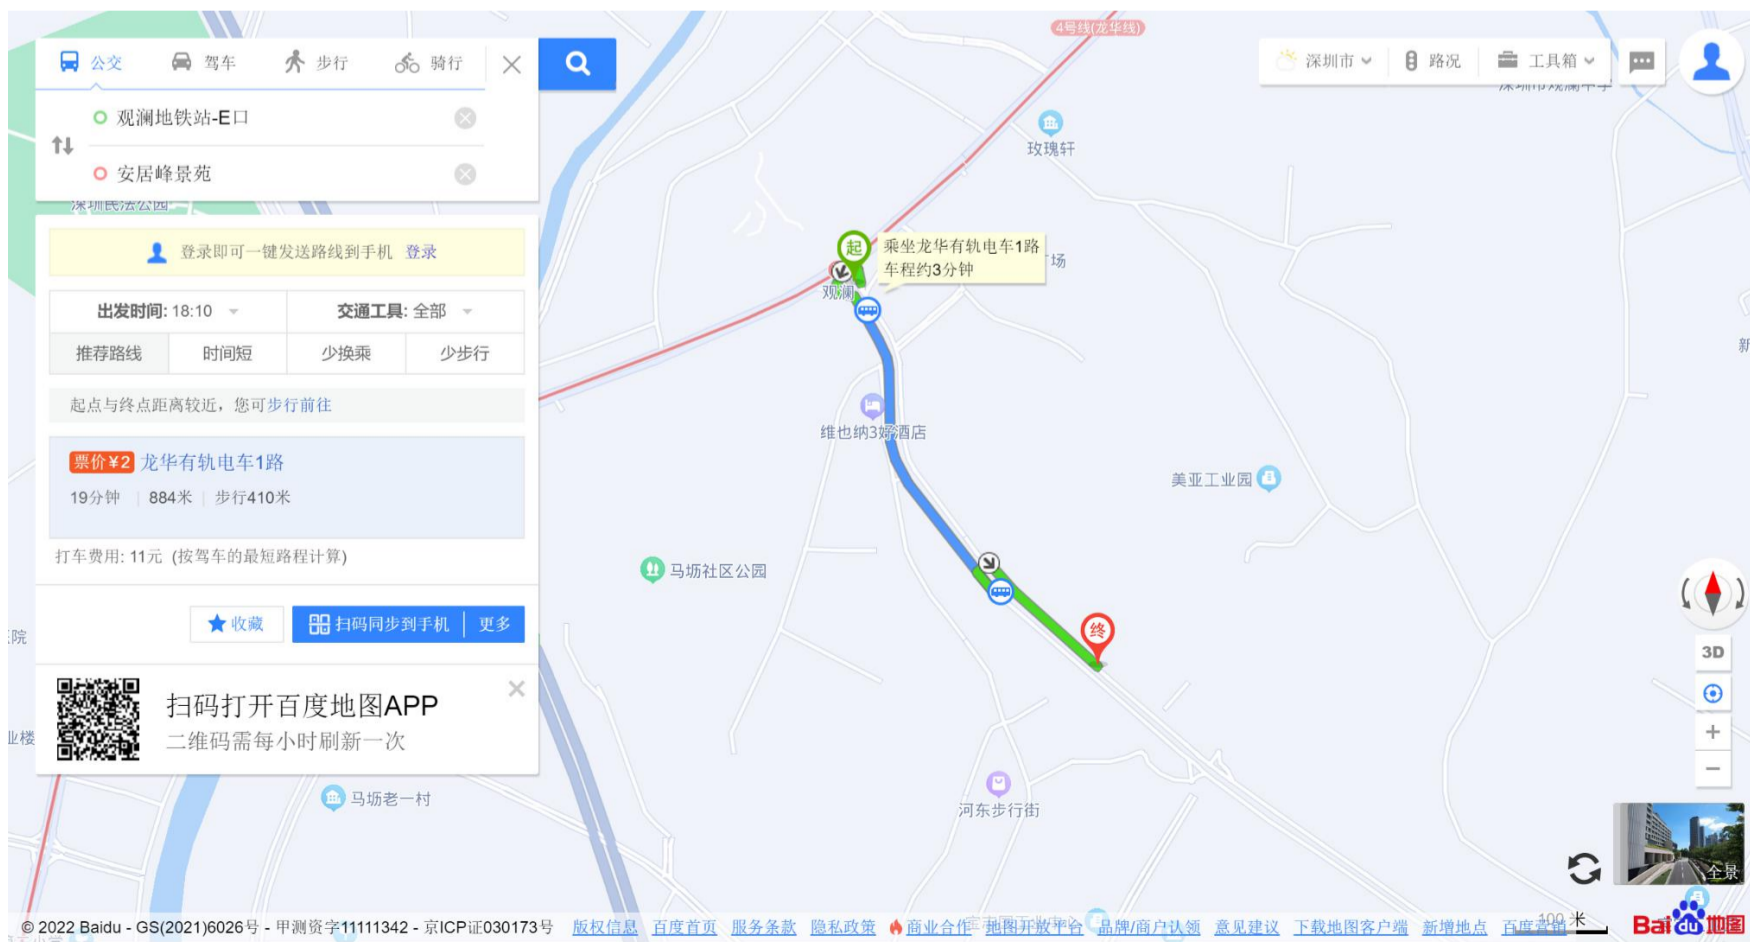

安居峰景苑项目住房

现场看房交通指引和注意事项

看房现场不提供停车位，为环保低碳，建议绿色出行。请看房家庭认真仔细阅读以下事项：

一、看房交通

看房家庭可选择以下任意一种形式前往项目看房现场——安居峰景苑，地址：深圳市龙华区观湖街道观城社区平安路以东、岗头福田新村以北。

(一) 乘坐地铁路线

1. 地铁-步行：您的位置——观澜站E出口——沿平安路向东南步行约750米至安居峰景苑。

2. 地铁-有轨电车：您的位置——观澜站E出口——步行约50米至龙华有轨电车新澜站，乘坐龙华有轨电车1路——石角头站下车，步行约225米至安居峰景苑。

3.地铁-打车：您的位置——观澜站E出口—打车导航至安居峰景苑。

(二) 乘坐公交线路 (请密切留意最新公共交通信息)

- 1、您的位置——石角头有轨电车站（龙华有轨电车1路）下车，步行约 220 米至安居峰景苑。
- 2、您的位置-横坑村（高峰专线 157 号）-步行约 248 米至安居峰景苑。
- 3、您的位置-河西村站（B198 路；M263 路；高峰专线 157 号）-步行约 607 米至安居峰景苑。
- 4、您的位置-观澜地铁站-公交站（M312 路；321 路；627 路；B877 路；E16 路；E40 路；M188 路；M266 路；M258 路；M267 路；M269 路外环；M285 路；M287 路；M289 路；M302 路；M354 路；M360 路；M392 路；M408 路；高峰专线 66 号；高快巴士 14 号；旅游 9 线）-步行约 681 米至安居峰景苑。
- 5、您的位置——新岭工业区（B918 路；M263 路；高峰专线 157 号；高峰专线 66 号）下车，步行约 698 米至安居峰景苑。

（三）自驾车路线（项目不提供停车位，请至周边停车场停车）

1. 从福田出发：深南大道—红荔路—彩田路—梅观路—G94 珠三角环线高速—清吉路—清宁路—大和路—龙华大道—环观中路—平安路—到达安居峰景苑看房现场。
2. 从罗湖出发：内部道路—爱国路—沿河北路—布心路—玉平大道—S209 清平高速—平大路—环观南路—平安路—到达安居峰景苑看房现场。
3. 从宝安出发：内部道路—创业一路—广深公路—S301 南坪快速—梅观路—G94 珠三角环线高速—龙华大道—观澜人民路—平安路—到达安居峰景苑看房现场。
4. 从龙华出发：广场沿河路—环观中路—平安路—到达安居峰景苑看房现场。
5. 从南山出发：内部道路—南山大道—深南大道—南海大道—南光高速—沈海高速—观澜大道—龙华大道—环观中路—平安路—到达安居峰景苑看房现场。
6. 从龙岗出发：内部道路—龙翔大道—G15 沈海高速—S209 清平高速—平大路—环观南路—观平路—五和大道—观辅路—平安路—到达安居峰景苑看房现场。
7. 从盐田出发：内部道路—深盐路—梧桐山大道—G25 盐排高速—S28 水官高速—坂李大道—坂澜大道—环观南路—平安路—到达安居峰景苑看房现场。
8. 从大鹏出发：金岭路—坪葵路—S301 南坪快速—S28 水官高速—坂李大道—坂澜大道—环观南路—平安路—到达安居峰景苑看房现场。
9. 从光明出发：光明广场路—泉鸣路—牛山路—创投路—观光路—桂香路—龙华大道—民和路—观澜大道—平安路—到达安居峰景苑看房现场。

二、交通区位图

（本区位示意图仅为方便观看，对交通道路的比例、尺寸、位置进行了调整设置，与实际道路距离、位置有区别；本区位图所标示的交通线路、教育设施、市政公建、生态景观等旨在提供参考，不排除因政府规划、政府规定及开发商未能控制的原因发生变化，不代表开发商对此作出要约或承诺。）

三、注意事项

- （一）考虑到看房现场接待能力有限，为了营造顺畅、良好的看房环境，请每个看房家庭最多安排两人现场看房。

(二) 为了保证看房家庭人身安全，请遵循现场工作人员统一安排，不要在看房现场随意走动，以免发生意外。