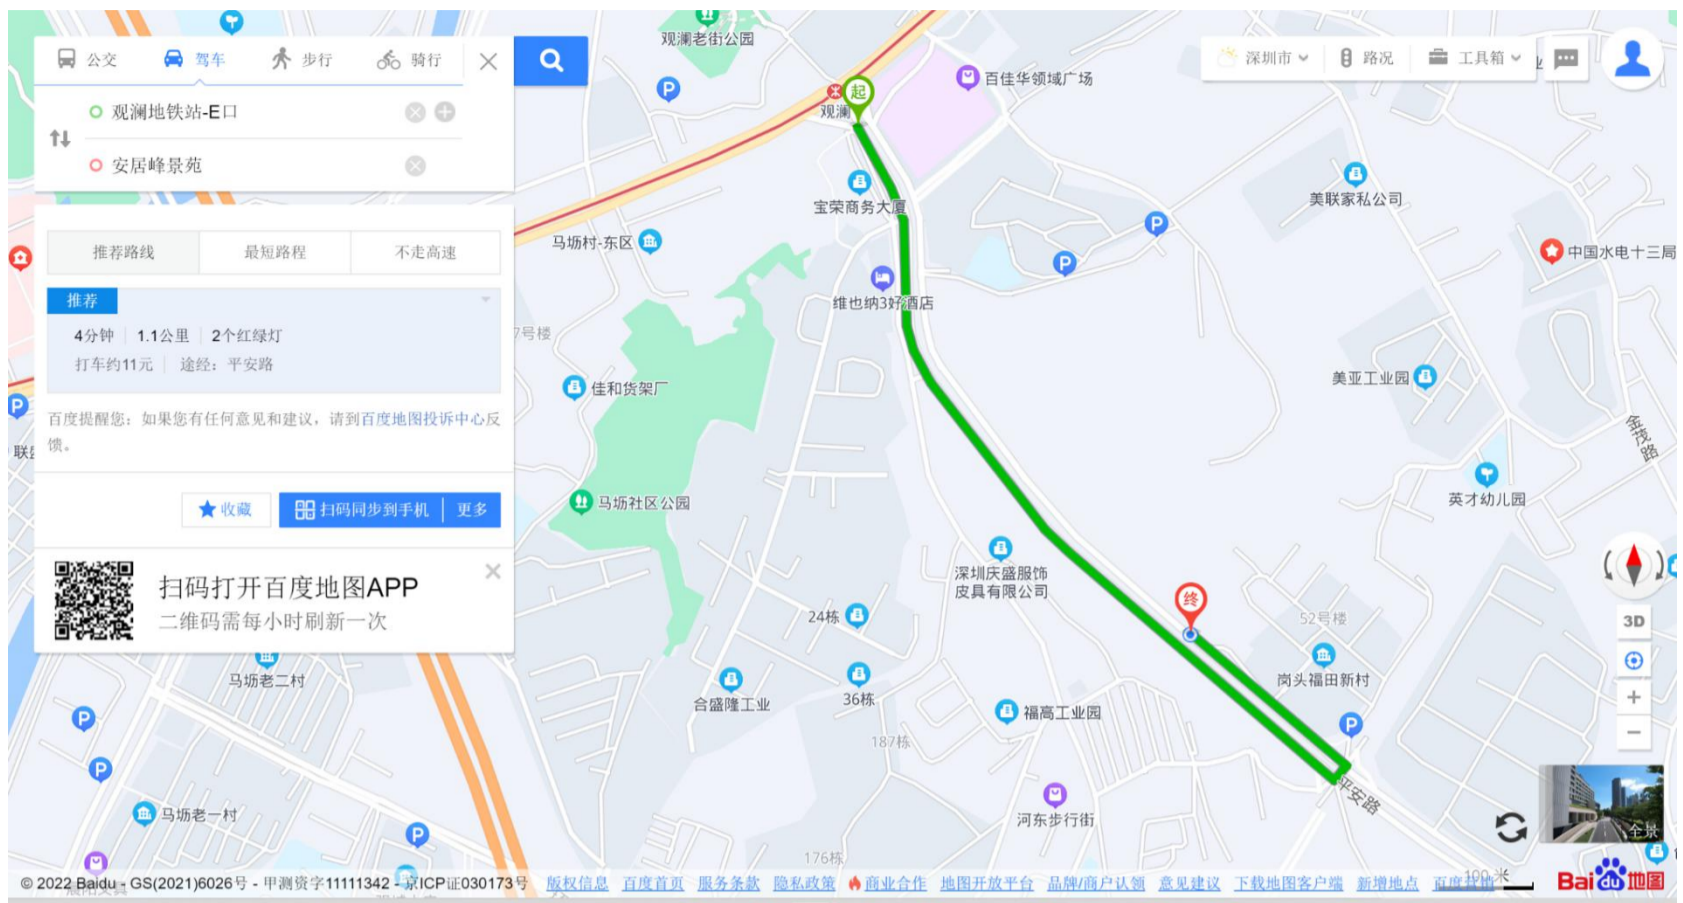

安居峰景苑项目住房

现场看房交通指引和注意事项

看房现场不提供停车位，为环保低碳，建议绿色出行。请看房家庭认真仔细阅读以下事项：

一、看房交通

看房家庭可选择以下任意一种形式前往项目看房现场——安居峰景苑，地址：深圳市龙华区观湖街道观城社区平安路以东、岗头福田新村以北。

(一) 乘坐地铁路线

1. 地铁-步行：您的位置——观澜站E出口——沿平安路向东南步行约750米至安居峰景苑。

2. 地铁-有轨电车：您的位置——观澜站E出口——步行约50米至龙华有轨电车新澜站，乘坐龙华有轨电车1路——石角头站下车，步行约225米至安居峰景苑。

3.地铁-打车：您的位置——观澜站E出口—打车导航至安居峰景苑。

(二) 乘坐公交线路 (请密切留意最新公共交通信息)

- 1、您的位置——石角头有轨电车站（龙华有轨电车1路）下车，步行约 220 米至安居峰景苑。
- 2、您的位置-横坑村（高峰专线 157 号）-步行约 248 米至安居峰景苑。
- 3、您的位置-河西村站（B198 路；M263 路；高峰专线 157 号）-步行约 607 米至安居峰景苑。
- 4、您的位置-观澜地铁站-公交站（M312 路；321 路；627 路；B877 路；E16 路；E40 路；M188 路；M266 路；M258 路；M267 路；M269 路外环；M285 路；M287 路；M289 路；M302 路；M354 路；M360 路；M392 路；M408 路；高峰专线 66 号；高快巴士 14 号；旅游 9 线）-步行约 681 米至安居峰景苑。
- 5、您的位置——新岭工业区（B918 路；M263 路；高峰专线 157 号；高峰专线 66 号）下车，步行约 698 米至安居峰景苑。

（三）自驾车路线（项目不提供停车位，请至周边停车场停车）

1. 从福田出发：深南大道—红荔路—彩田路—梅观路—G94 珠三角环线高速—清吉路—清宁路—大和路—龙华大道—环观中路—平安路—到达安居峰景苑看房现场。
2. 从罗湖出发：内部道路—爱国路—沿河北路—布心路—玉平大道—S209 清平高速—平大路—环观南路—平安路—到达安居峰景苑看房现场。
3. 从宝安出发：内部道路—创业一路—广深公路—S301 南坪快速—梅观路—G94 珠三角环线高速—龙华大道—观澜人民路—平安路—到达安居峰景苑看房现场。
4. 从龙华出发：广场沿河路—环观中路—平安路—到达安居峰景苑看房现场。
5. 从南山出发：内部道路—南山大道—深南大道—南海大道—南光高速—沈海高速—观澜大道—龙华大道—环观中路—平安路—到达安居峰景苑看房现场。
6. 从龙岗出发：内部道路—龙翔大道—G15 沈海高速—S209 清平高速—平大路—环观南路—观平路—五和大道—观辅路—平安路—到达安居峰景苑看房现场。
7. 从盐田出发：内部道路—深盐路—梧桐山大道—G25 盐排高速—S28 水官高速—坂李大道—坂澜大道—环观南路—平安路—到达安居峰景苑看房现场。
8. 从大鹏出发：金岭路—坪葵路—S301 南坪快速—S28 水官高速—坂李大道—坂澜大道—环观南路—平安路—到达安居峰景苑看房现场。
9. 从光明出发：光明广场路—泉鸣路—牛山路—创投路—观光路—桂香路—龙华大道—民和路—观澜大道—平安路—到达安居峰景苑看房现场。

二、交通区位图

（本区位示意图仅为方便观看，对交通道路的比例、尺寸、位置进行了调整设置，与实际道路距离、位置有区别；本区位图所标示的交通线路、教育设施、市政公建、生态景观等旨在提供参考，不排除因政府规划、政府规定及开发商未能控制的原因发生变化，不代表开发商对此作出要约或承诺。）

三、注意事项

- （一）考虑到看房现场接待能力有限，为了营造顺畅、良好的看房环境，请每个看房家庭最多安排两人现场看房。

(二) 为了保证看房家庭人身安全，请遵循现场工作人员统一安排，不要在看房现场随意走动，以免发生意外。