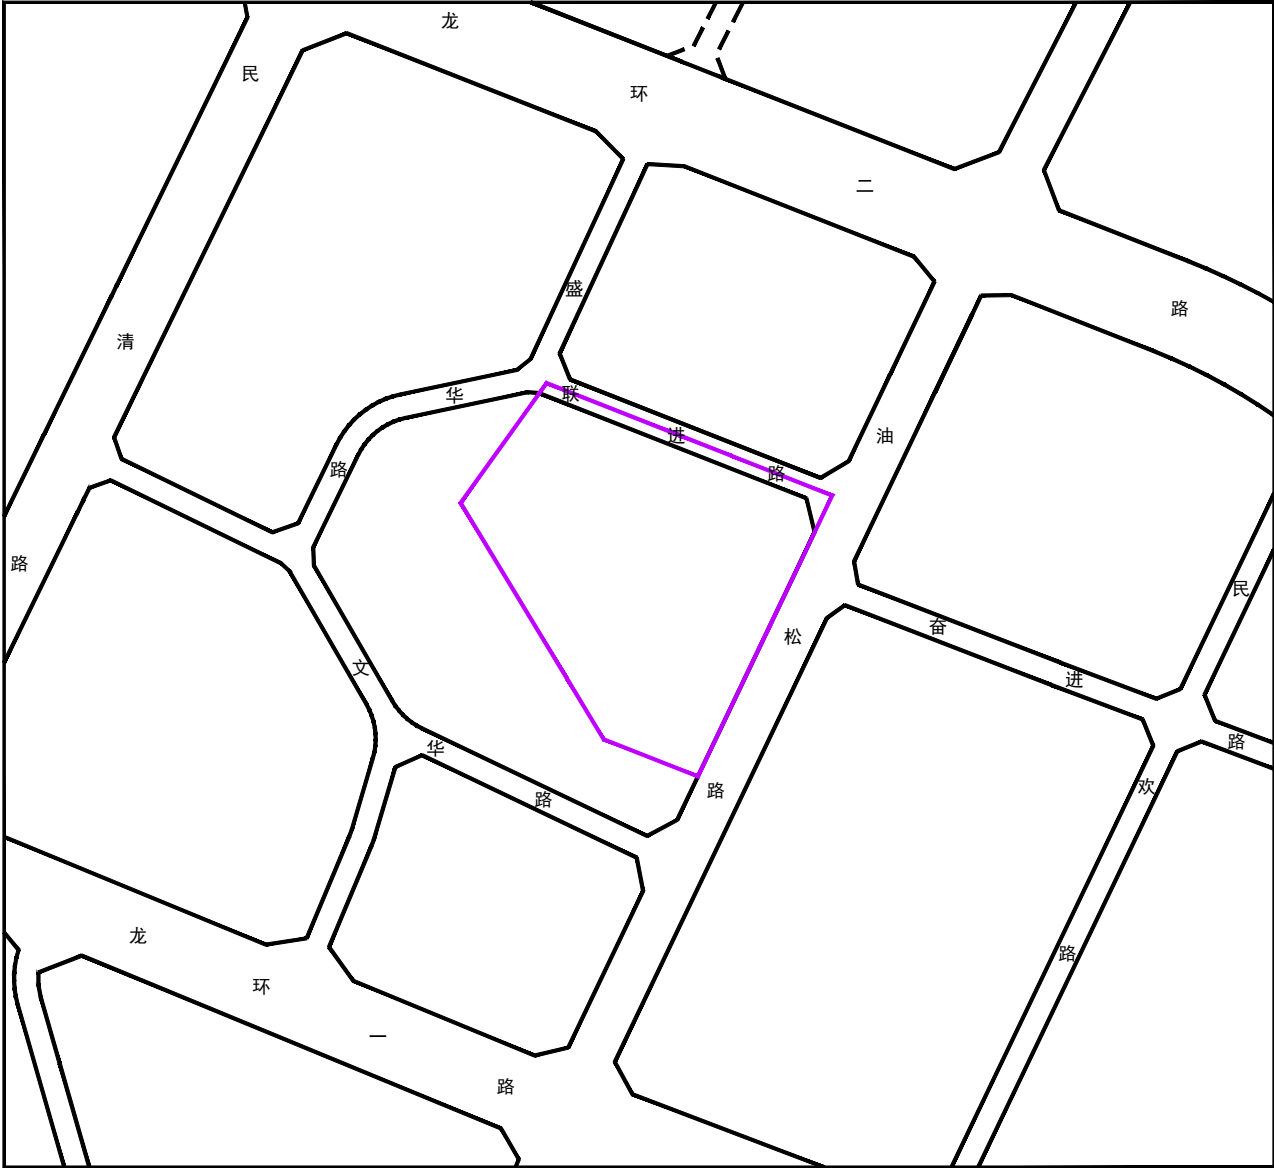

# 龙华区龙华街道华油工业区城市更新单元拟拆除范围示意图

拟拆除范围用地面积：3 1 8 7 7 m<sup>2</sup>