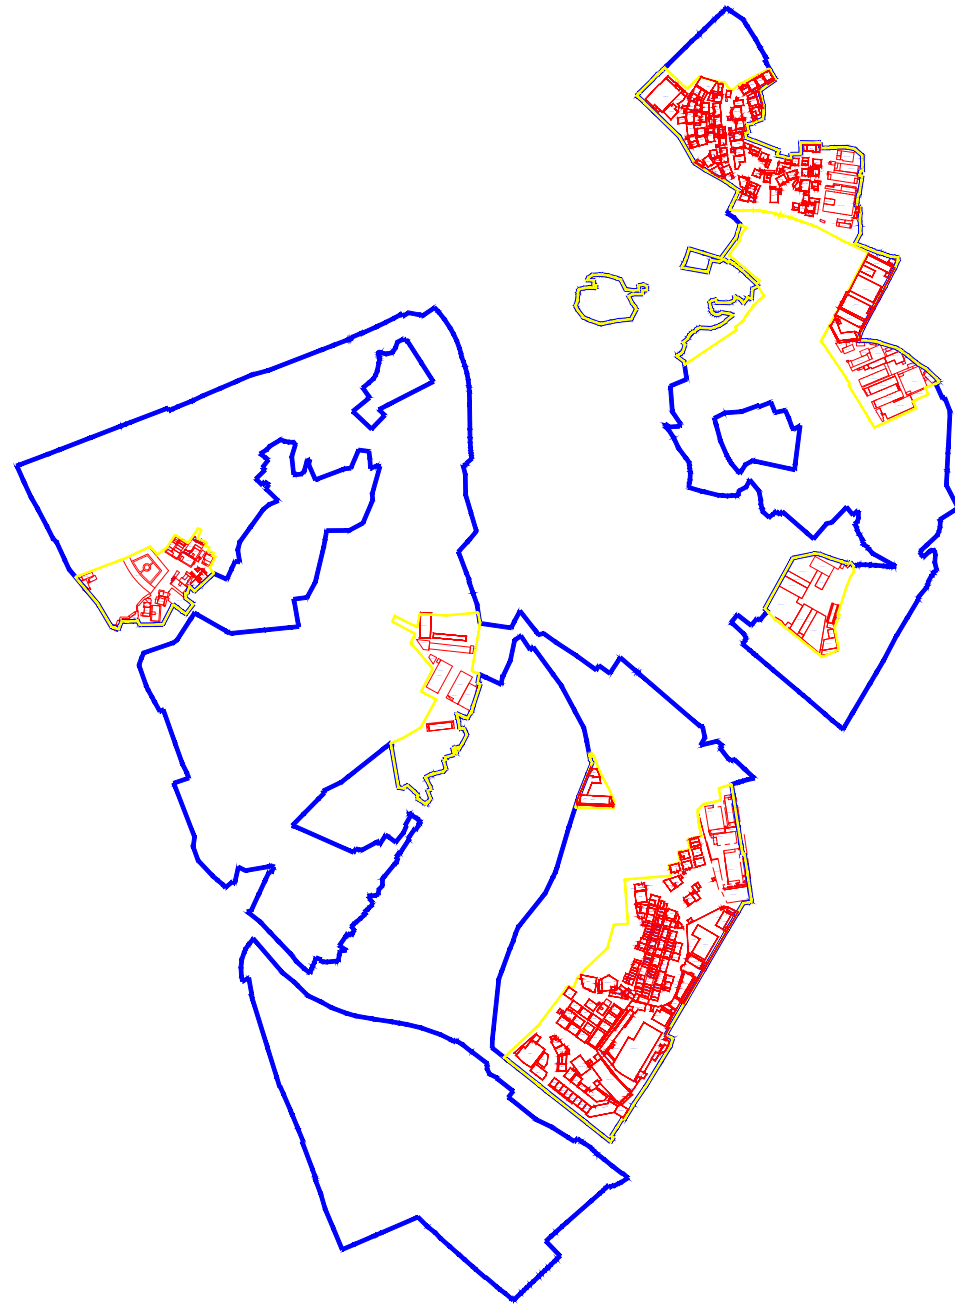

深圳市龙华区观湖街道观城第一期城市更新项目实施四期物业权利人核实范围图

图例

- 拆除范围
- 四期拆除范围
- 建筑物边界
- 123-456 编号

更新单元名称：深圳市龙华区观湖街道观城第一期城市更新单元

权利人核实范围图

编号

01