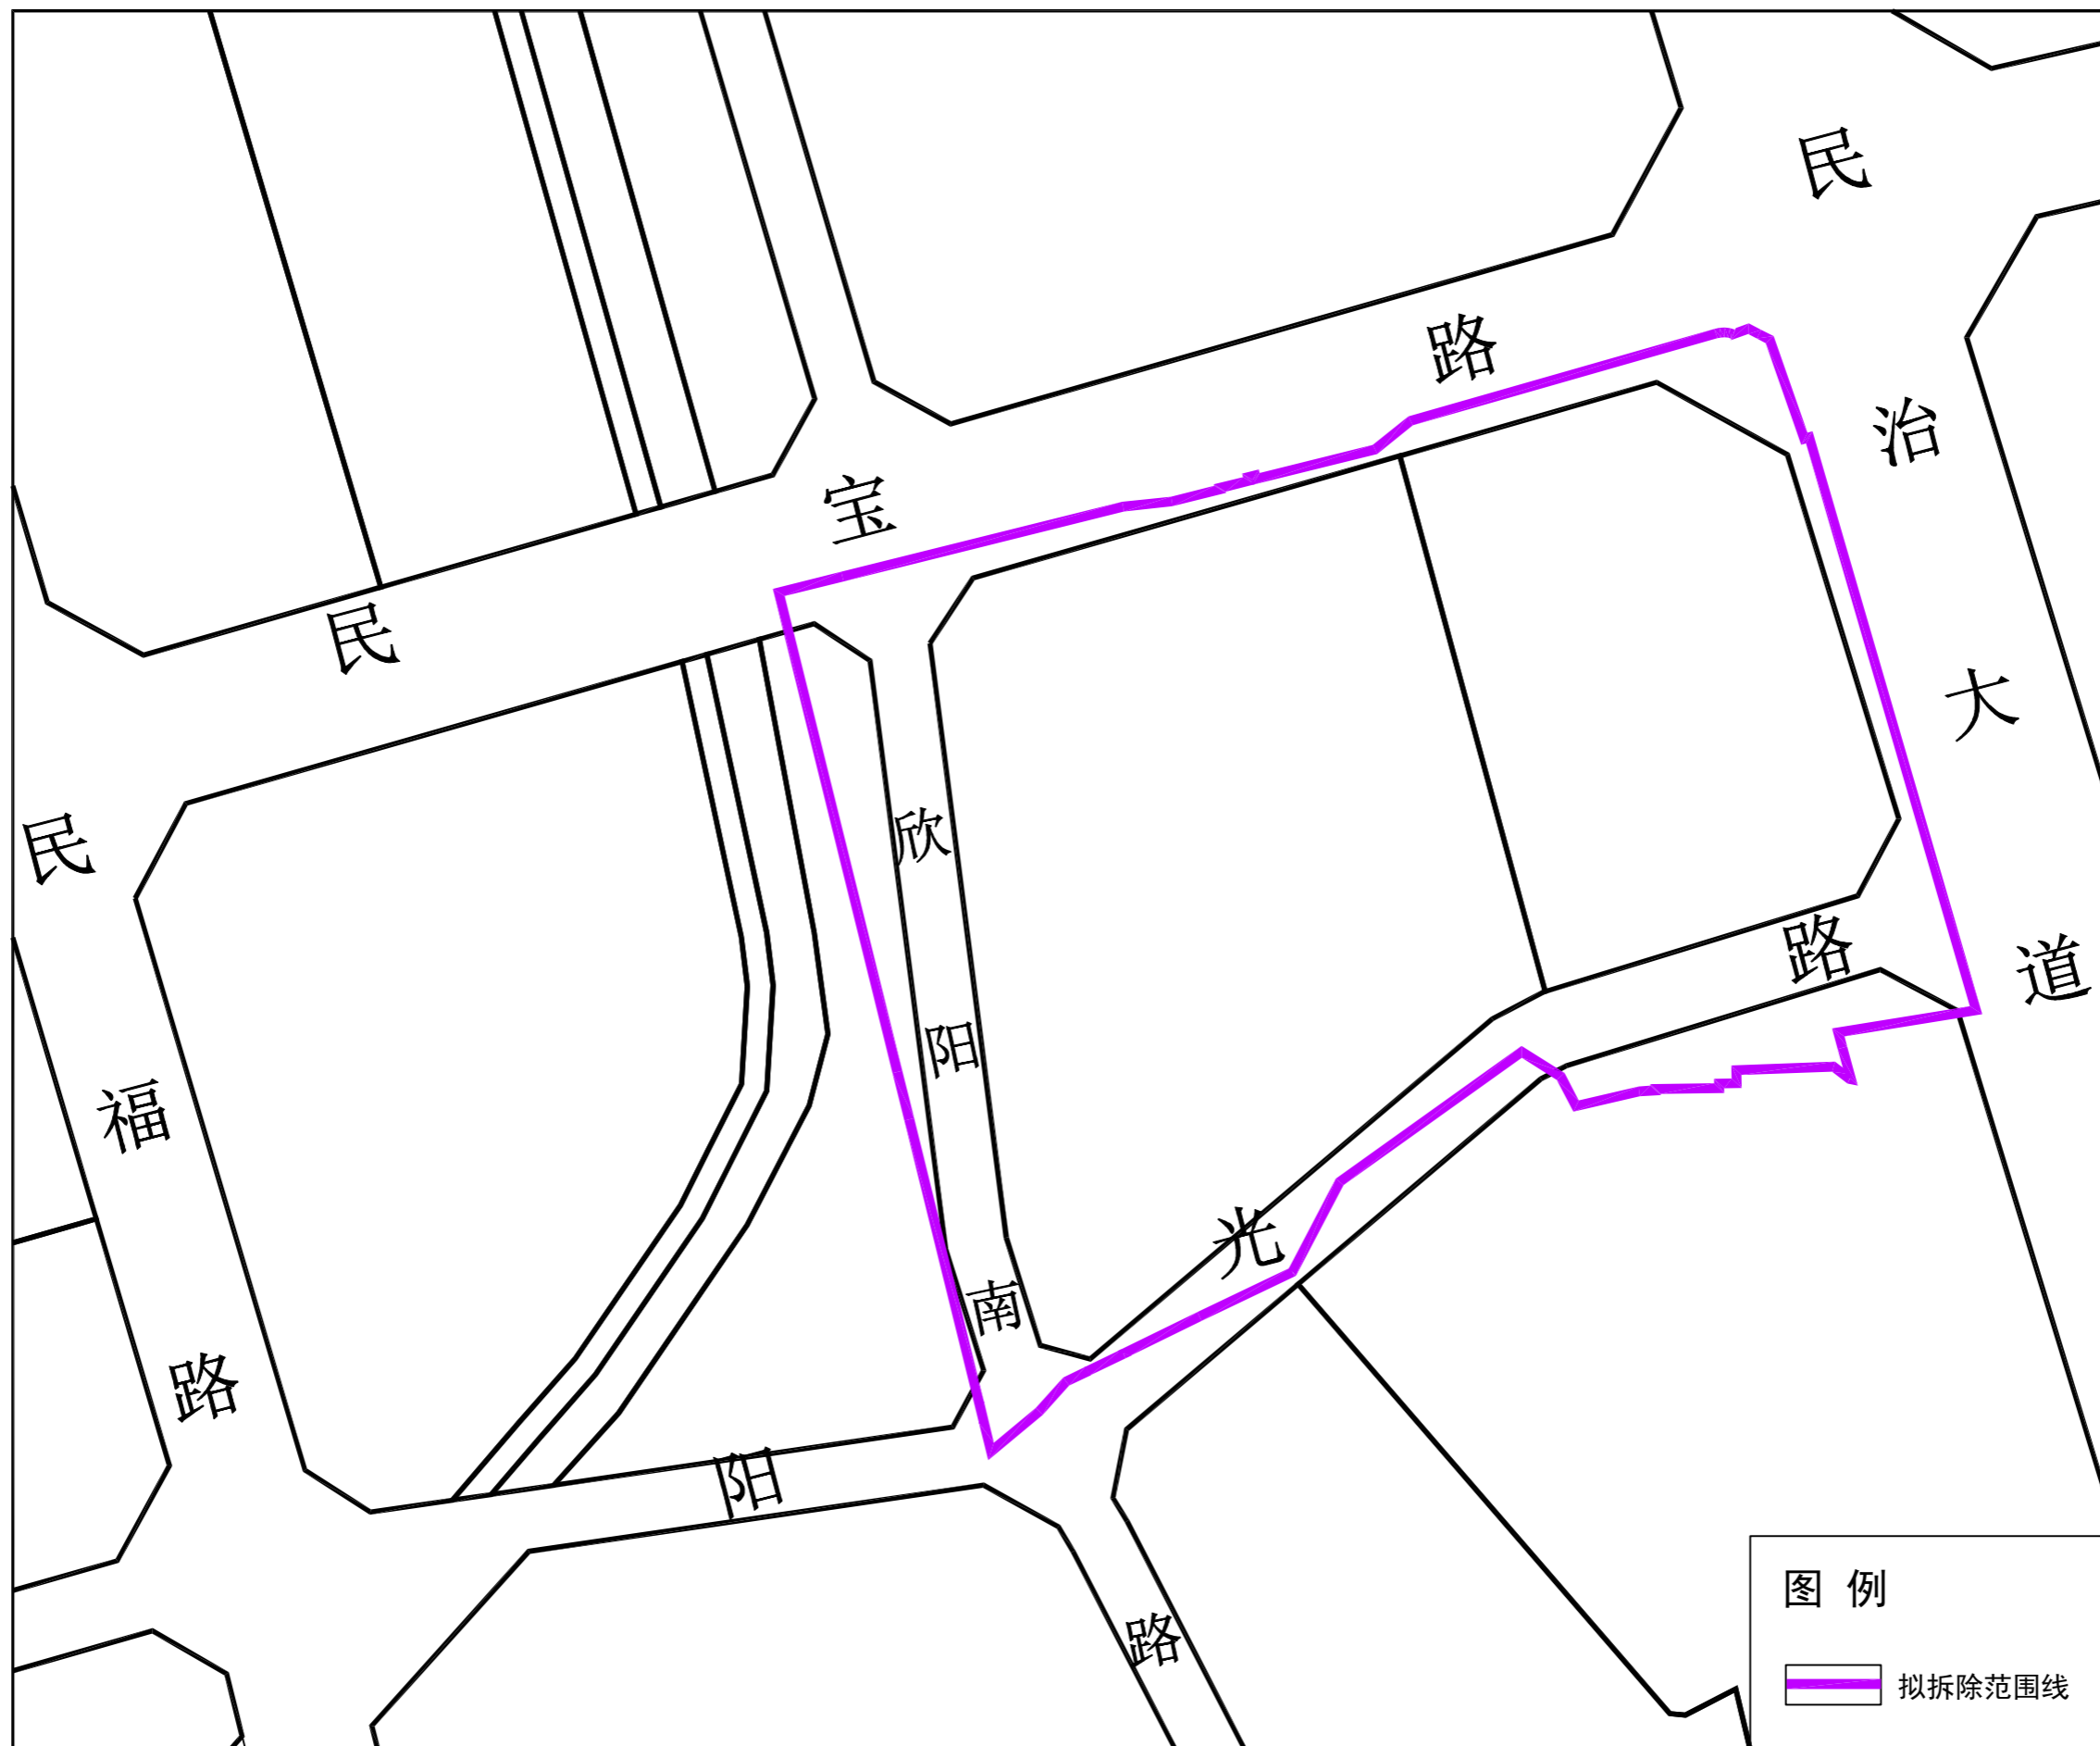

龙华区民治街道民治第一工业区城市更新单元拟拆除重建范围示意图

拟拆除重建范围面积：29229m²