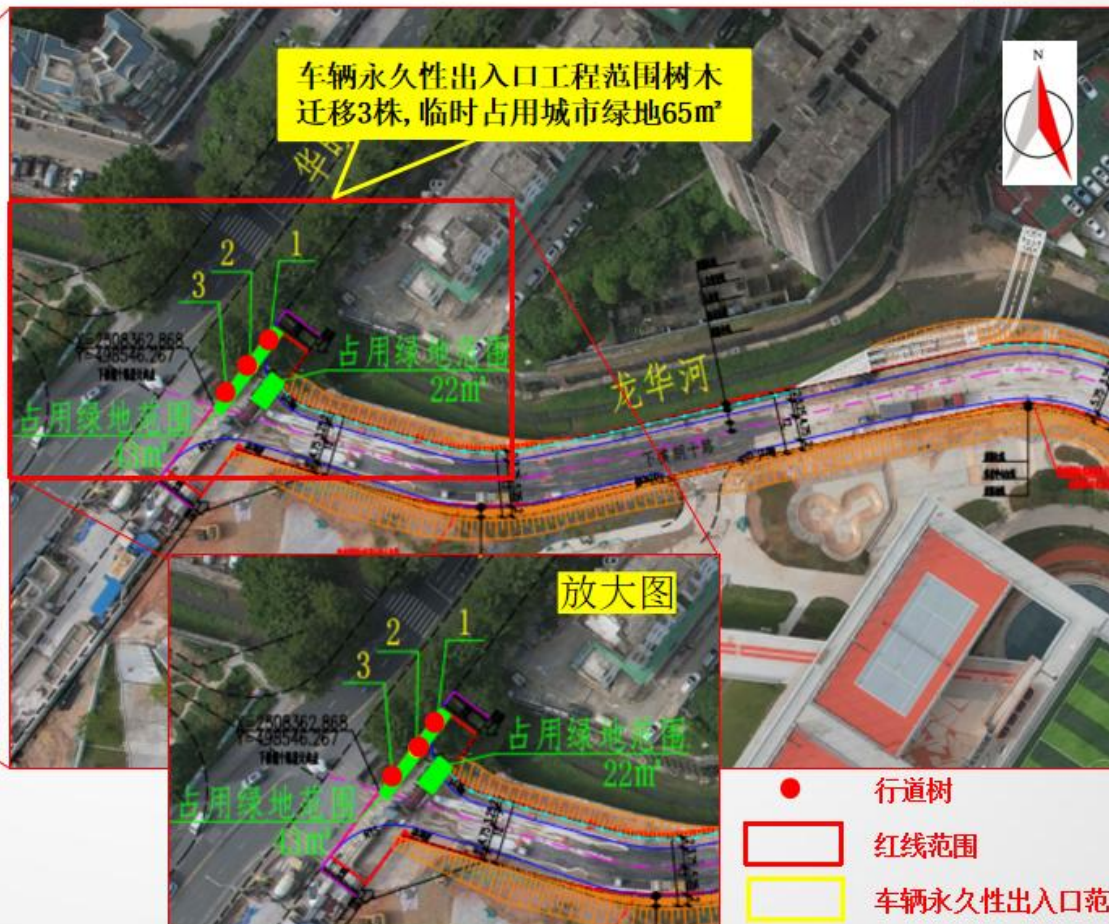

下横朗十路(华旺路-华新西二路)工程

4-项目位置示意图

项目位置示意图：大浪街道大大浪体育中心北侧