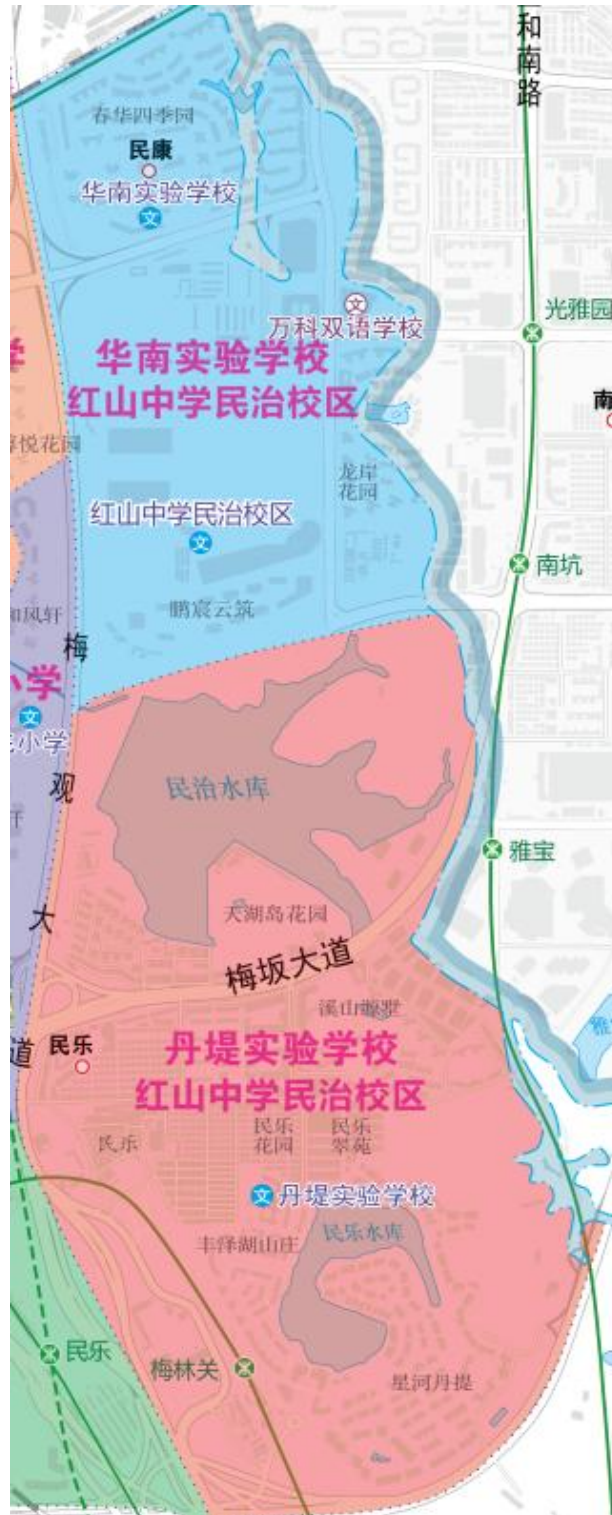

# 深圳市龙华区 2026 年义务教育阶段公办学校 学区划分方案（征求意见稿）

## 深圳市红山中学民治校区

学校地址：龙华区民治街道华南国际物流中心（华南路西侧）

### （一）小学部学区

**划分范围：**平南铁路以南、梅观大道（现珠三角环线高速）以东。

**划分说明：**与龙华区华南实验学校（小学部）形成共享学区，同时龙华区丹堤实验学校（小学部）学区内适龄儿童也可选择申请深圳市红山中学民治校区（小学部）学位。2026 年起，龙华区民乐实验小学新生招生计划由深圳市红山中学民治校区（小学部）承接。

(小学部学区)

## （二）初中部学区

**划分范围：**平南铁路以南、梅观大道（现珠三角环线高速）以东。

**划分说明：**与龙华区华南实验学校（初中部）形成共享学区，同时龙华区丹堤实验学校（初中部）学区内适龄儿童少年也可选择申请深圳市红山中学民治校区（初中部）学位。深圳市红山中学民治校区（初中部）设置一年过渡期，2026年仍面向全民治街道进行招生，2027年起按照划定范围招收新生。

(初中部学区)

**备注：**以上学校学区地图边界可能会因工作站、居委会行政区划分界线存在误差，最终解释权归龙华区教育局所有。