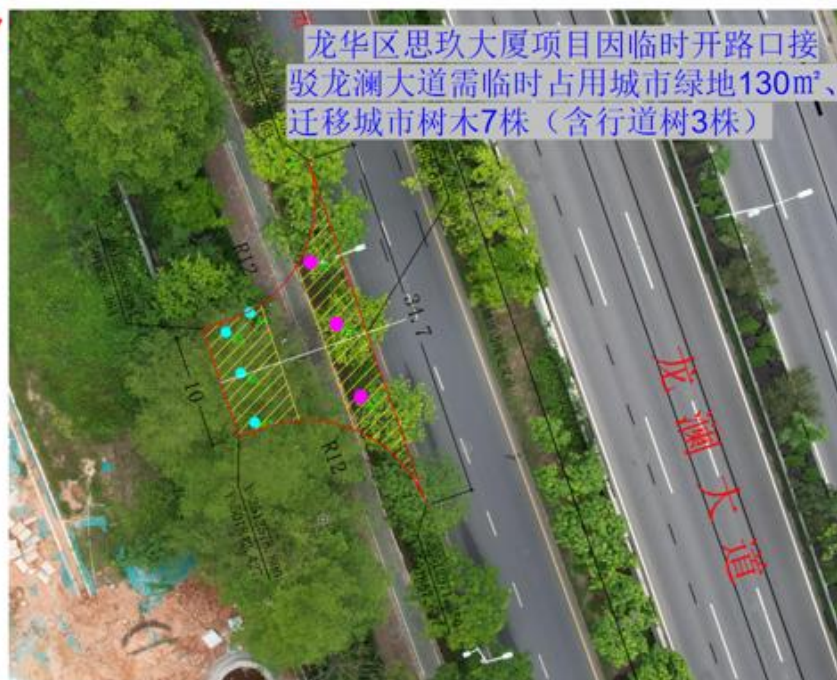

附件：1.项目位置及实施范围图

### 4-项目位置示意图

项目位置示意图：龙华区福城街道龙澜大道辅道西南侧(距离悦兴路路口约171米)

● 行道树    ■ 路口范围  
● 其他树木