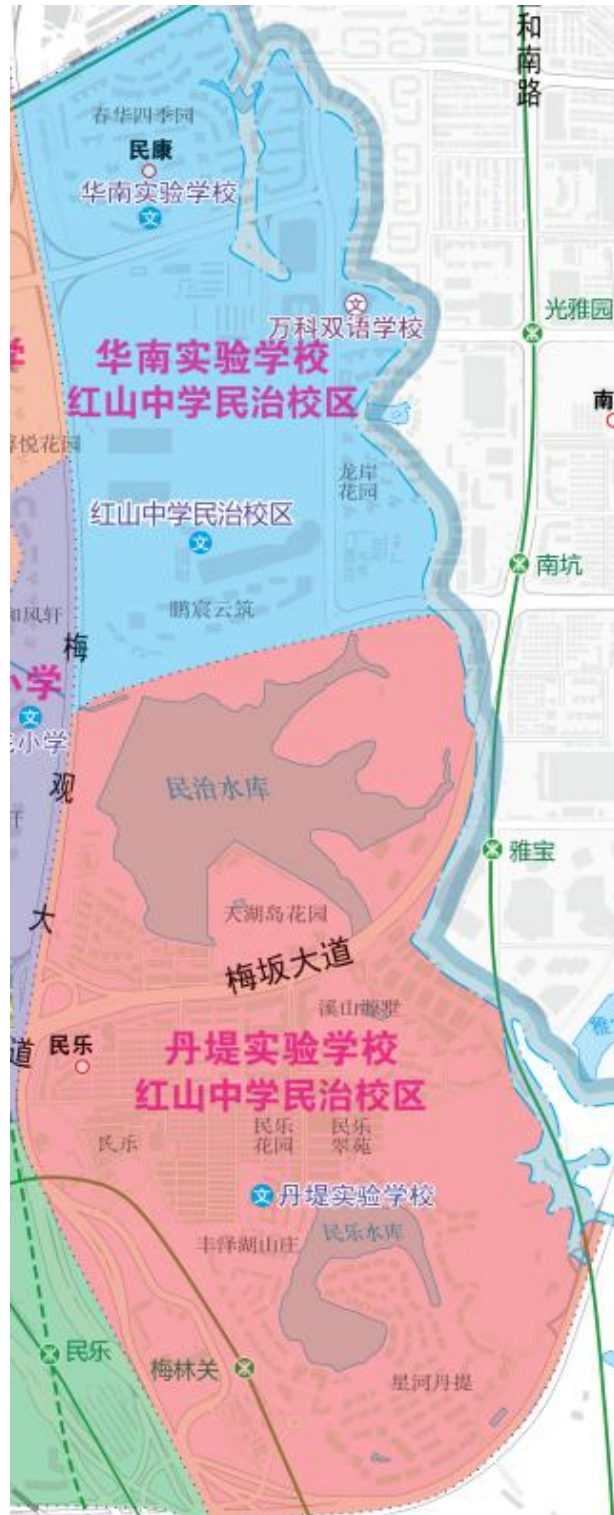

深圳市龙华区 2026 年义务教育阶段公办学校 学区划分方案

深圳市红山中学民治校区

学校地址: 龙华区民治街道华南国际物流中心(华南路西侧)

(一) 小学部学区

划分范围: 平南铁路以南、梅观大道(现珠三角环线高速)以东。

划分说明: 与龙华区华南实验学校(小学部)形成共享学区, 同时龙华区丹堤实验学校(小学部)学区内适龄儿童也可选择申请深圳市红山中学民治校区(小学部)学位。2026年起, 龙华区民乐实验小学新生招生计划由深圳市红山中学民治校区(小学部)承接。

(小学部学区)

（二）初中部学区

划分范围：平南铁路以南、梅观大道（现珠三角环线高速）以东。

划分说明：与龙华区华南实验学校（初中部）形成共享学区，同时龙华区丹堤实验学校（初中部）学区内适龄儿童少年也可选择申请深圳市红山中学民治校区（初中部）学位。深圳市红山中学民治校区（初中部）设置一年过渡期，2026年仍面向全民治街道进行招生，2027年起按照划定范围招收新生。

(初中部学区)

备注：以上学校学区地图边界可能会因工作站、居委会行政划分界线存在误差，最终解释权归龙华区教育局所有。