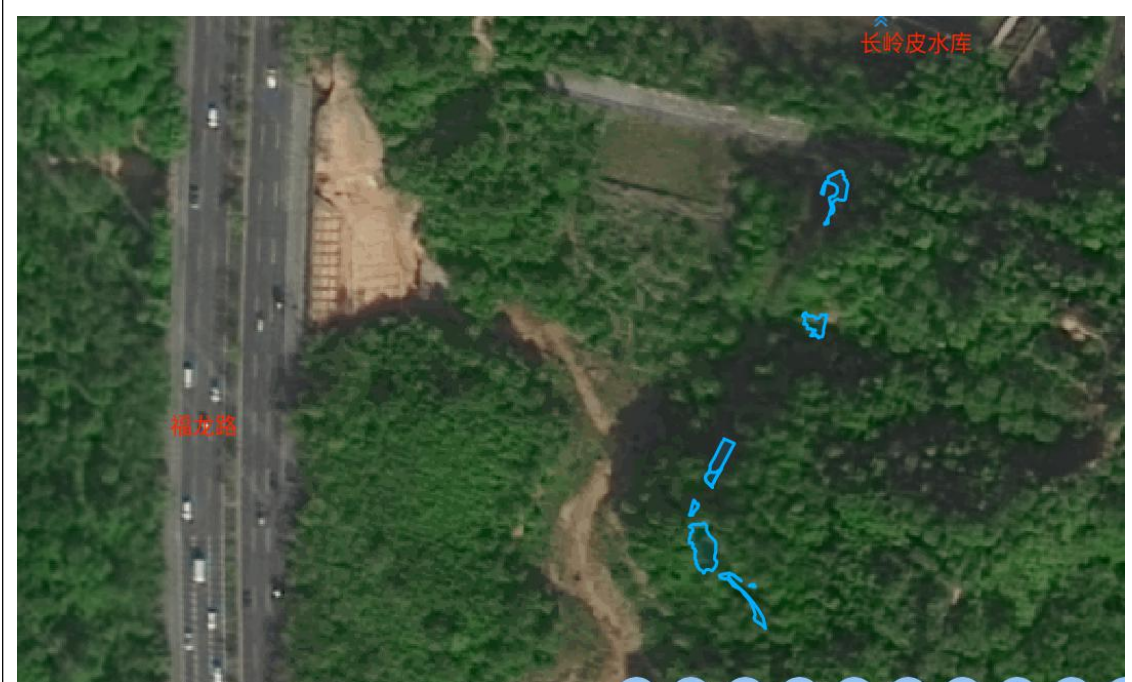

附件

擅自改变林地用途定位图

红山社区福龙路转人民路辅道右侧、红山社区长岭皮水库南侧擅自改变林地用途范围