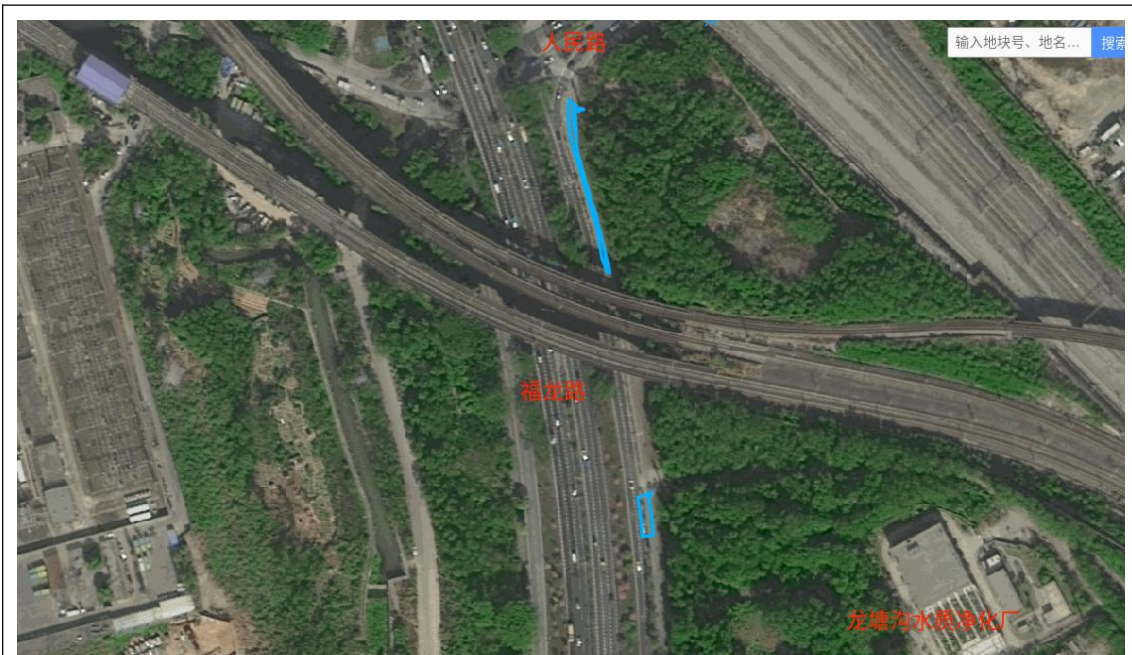

附件

擅自改变林地用途定位图

红山社区福龙路转人民路辅道右侧、红山社区长岭皮水库南侧擅自改变林地用途范围